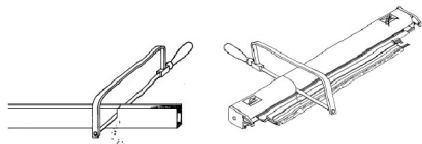

Produktkomponenter Rollo:

1. Rullgardinskassett
2. Sidolock med klämfäste
3. Över- och underprofiler med borstar
4. Slutprofil
5. Klämfäste
6. Glidprofil
7. Fiberglas insektsnät; UV-skydd

Obs: Profilerna och kassetten går lätt att kapa. Måttillverkning !