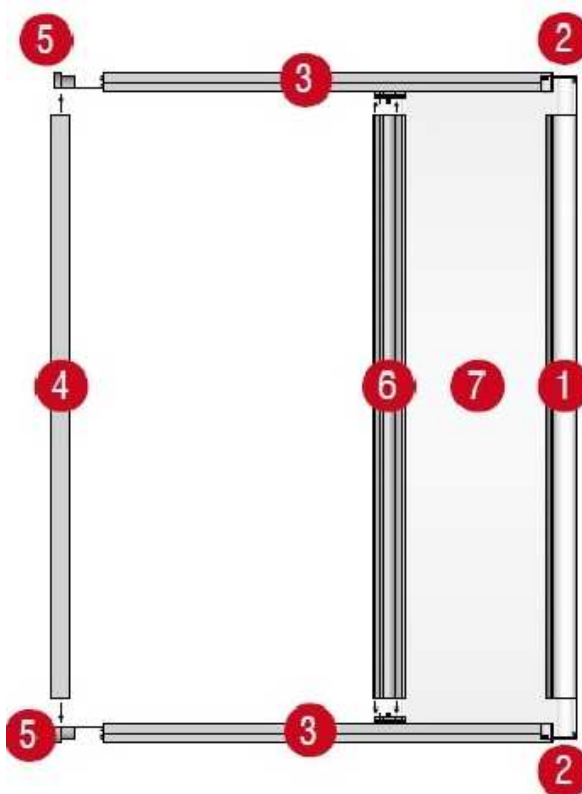

Kassetten och profilerna kläms fast på dörrkarmen eller dörrnischen, dvs. montage utan skruvar ! Systemet kan sågas till rätt mått!

En mycket smart lösning som kan monteras på dörrkarmens in- eller utsida och på både höger och vänster sida. Säkert mot vind, barn och smådjur som hund och katt.

Modell Rollo:

- Kassetten och profilerna kläms fast i karmen, alltså montage **utan** skruvar!
- Material: aluminium i antikvit (RAL 9010) eller brun (RAL 8017).
- Nät: högvärdig glasfiber, UV-stabil, antracit som ger bäst genomsiktighet.
- Måttillverkning.
- En flexibel och varaktig lösning.

- Demontera utan synliga spår
- Rekommenderas till hyrvåningar
- Monteras på in- och utsidan
- Kan eventuellt skruvas fast

Produktkomponenter Rollo:

1. Rullgardinskassett
2. Sidolock med klämfäste
3. Över- och underprofiler med borstar
4. Slutprofil
5. Klämfäste
6. Glidprofil
7. Fiberglas insektsnät; UV-skydd

Obs: Profilerna och kassetten går lätt att kapa. Måttillverkning !

Beskrivning	Färg	Max dimensioner b x h	Art. Nr.
Rullgardinsdörr modell ROLLO i pulverlackerad aluminium. Inkl. borstar. 1 St. kassett, över- och underprofil, glid- och slutprofil i aluminium. Klämlöck i plast. Nät i glasfiber, UV-stabil, antracit. <i>Obs: min längd: 70 cm !</i>	Vit	160 x 220 cm	002-3510
	Brun	160 x 220 cm	002-3511